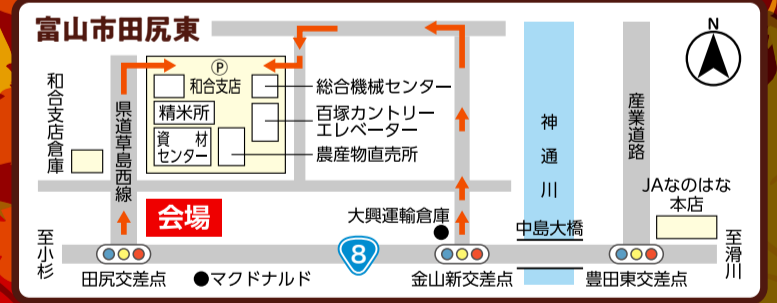

## 女性部 わいわい広場

手芸品・加工品の販売

## 食堂コーナー

うどん・そば販売

食へに来てね!

## 農産物 品評会

3日(金・祝)

百塚カントリー荷受場にて

自慢の野菜がズバリ!

## 青年部 ブース出店

テイクアウト

時間 両日とも9:00~15:00

会場 JAなのはなイベント広場